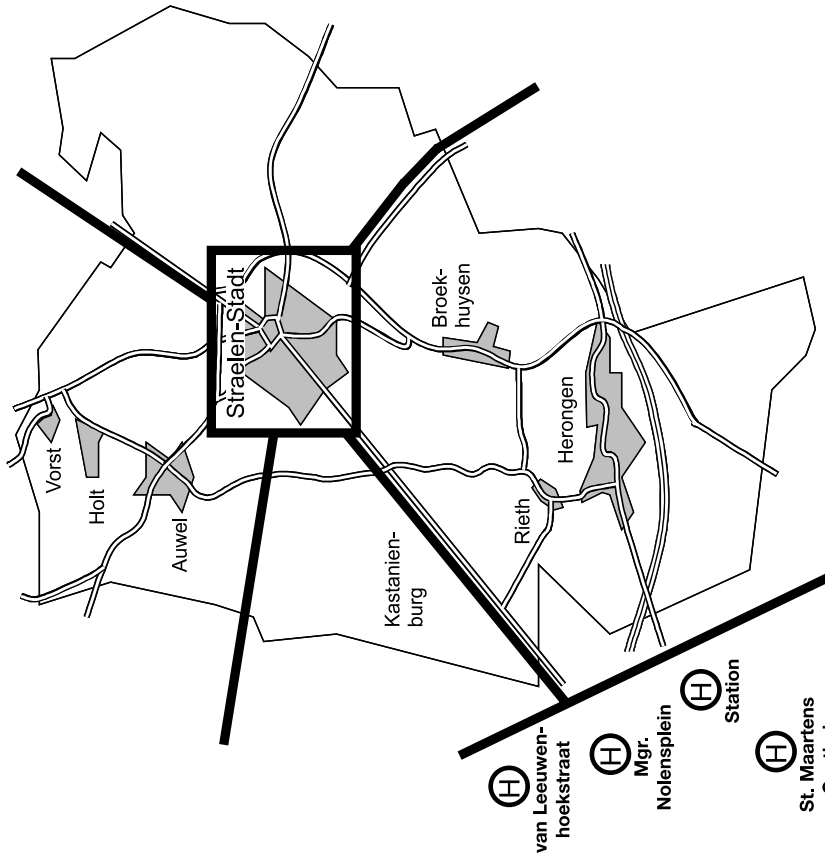

Fahrpreise

Fahrpreisgruppe	1-2 Preis-gebiete Euro	3 Preis-gebiete Euro
Erwachsene Kinder ab 14 Jahre	3,00	4,00
Kinder unter 14 Jahre Inhaber einer gültigen VGN - Zeitfahrkarte Freifahrtberechtigte Schwerbehinderte Hunde, Gepäck	1,80	3,20

Beispiele zur Fahrpreisermittlung:

1. von Straelen-Stadt nach Herongen = 1-2 Preisgebiete
2. von Vorst nach Herongen = 3 Preisgebiete
3. von Straelen-Stadt nach Venlo = 3 Preisgebiete

AnrufSammelTaxi-Bestellung (02834) 702 400 spätestens 30 Min. vor der Abfahrzeit.